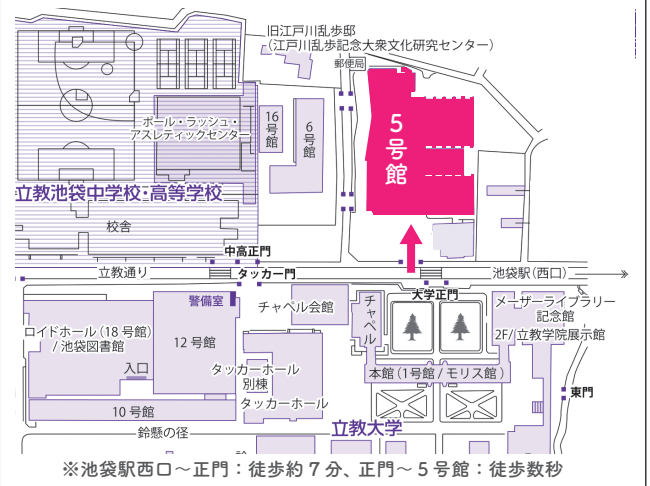

第2部 14:40～16:00

学生ボランティアサークル

日常的にボランティア活動に取り組んでいるボランティアサークルの発表です。現在、ボランティアセンターには、20団体が登録しています。

- 2023年度新種登録団体
- 立教大学 地域活性化団体 R×L
 - 立教大学 BBS 会
- 継続登録団体
- 東日本大震災復興支援団体 Frontiers
 - SEMBRAR

会場

立教大学 池袋キャンパス 5号館 5122教室

対象 立教生、教職員、校友、登録・連携団体の方、一般の方など、どなたでもご参加いただけます！

定員：100名 先着順で受付 参加費無料

参加申込み ----->

右の二次元バーコードを読み取り、Webフォームに必要事項をご入力ください。

主催：立教大学ボランティアセンター

池袋キャンパス 5号館1階 / 新座キャンパス 7号館2階

開室時間 平日 9:00～17:00

E-mail: volunteer@rikkyo.ac.jp (キャンパス共通)