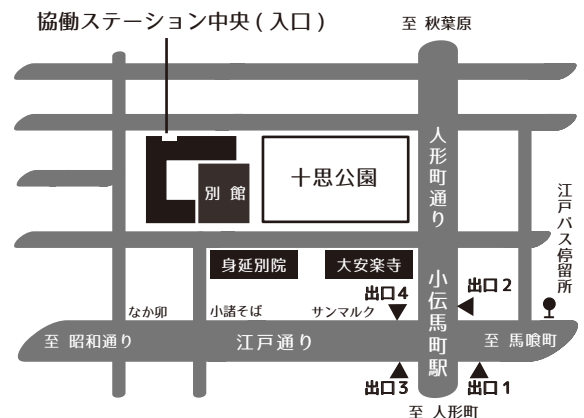

◆ 東京メトロ日比谷線「小伝馬町」駅4番出口 徒歩3分

◆ 江戸バス北循環「小伝馬町駅」下車徒歩4分

※ 個人情報の取り扱いについて：スライバシーポリシーをご一読の上、内容に同意した上でお申込みしたものとさせていただきます。取得した個人情報は、(1)お申込みいただいた講座・イベントに関する連絡、(2)メールマガジン等による講座・イベント情報等のご案内に使用させていただきます。

■ スライバシーポリシー <https://kyodo-station.jp/privacypolicy>